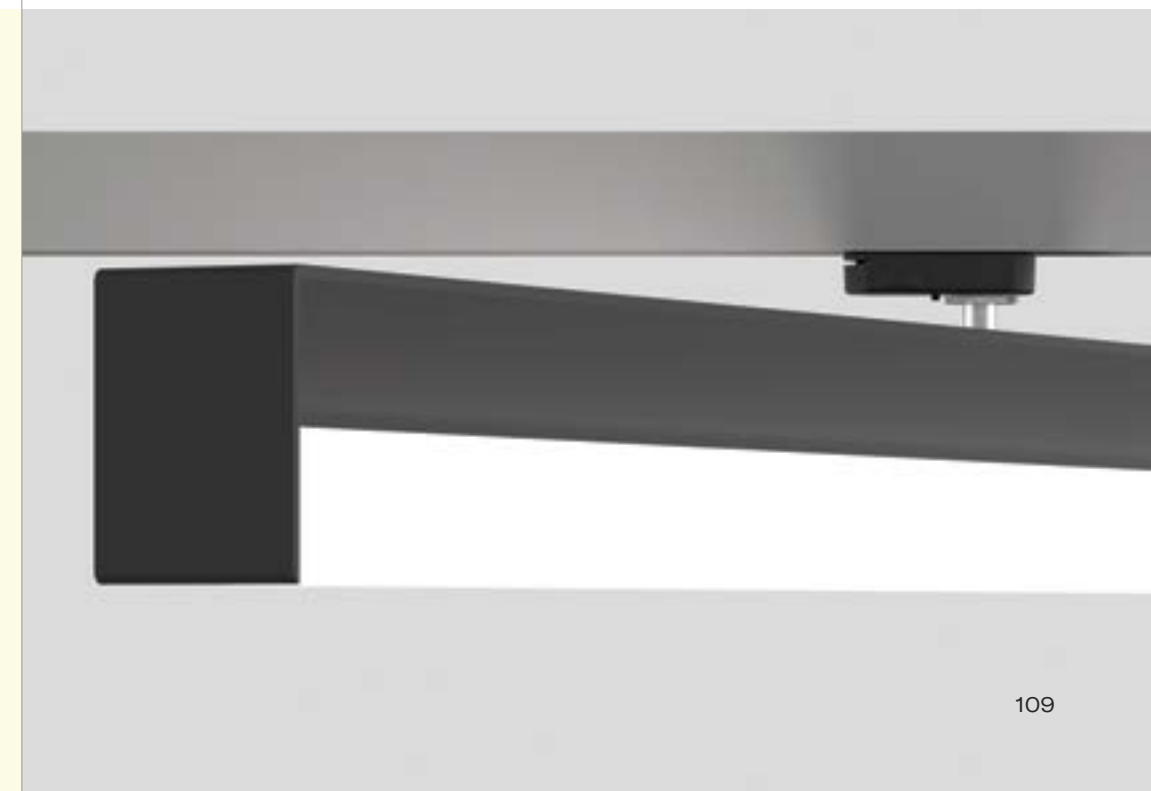

Typ montáže

Vyzařování

Barvy

Rozměry
(Ø x v mm)

93 x 308

Materiál
hliník

Optický systém
reflektor

Světelný zdroj
LED MODUL

Zapojení
on/off
DALI

www.halla.cz/sant-t

Samostatná svítidla

Sant-T

reddot design award
winner 2015

German
Design Award
2015

Holandský designér Rob van Beek vdechl LED lineárnímu svítidlu s opálovým difusorem světový vzhled. Holandský designér Rob van Beek vdechl LED lineárnímu svítidlu s opálovým difusorem světový vzhled. Svítidlo Sant-T je vhodné především jako doplňkové osvětlení do obchodních prostor.

Design: Rob van Beek