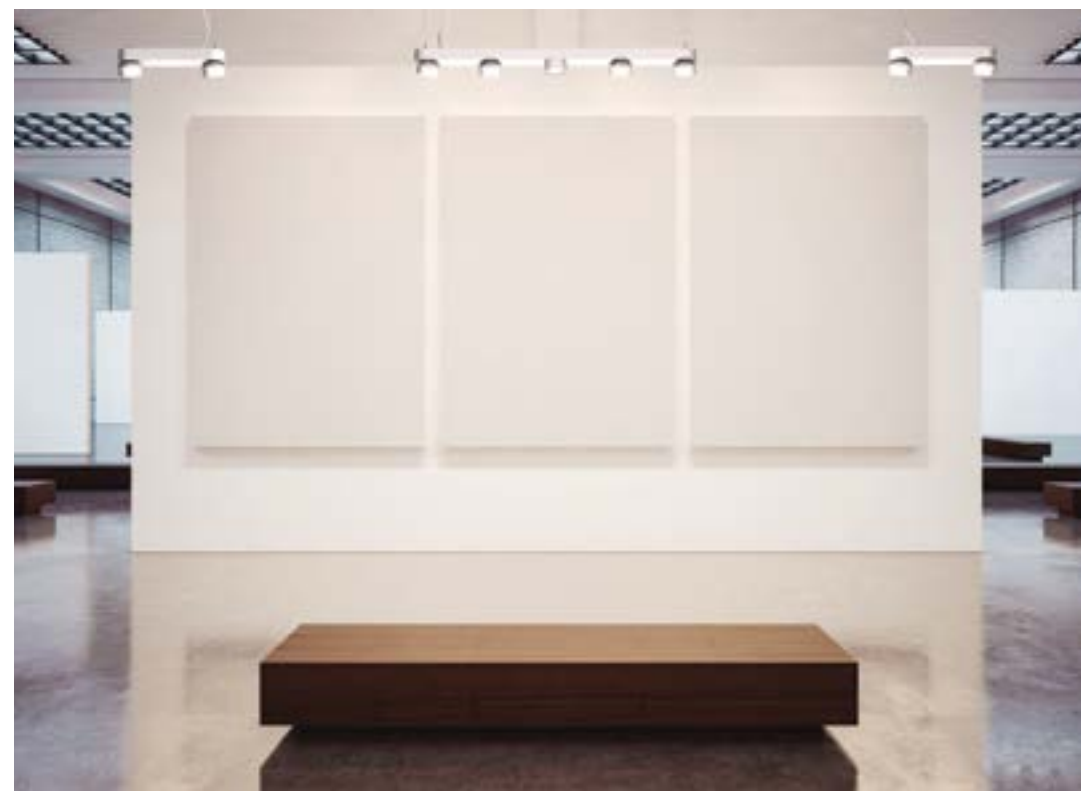

Typ montáže

Vyzařování

Barvy

Rozměry

reflektor:
(Ø x v mm)

84 x 45

84 x 150

základna:
(d x š x v mm)

420 x 84 x 90

720 x 84 x 90

1120 x 84 x 90

Materiál

hliník

Optický systém

opálový difuzor
reflektor

Světelný zdroj

LED MODUL

Zapojení

on/off

DALI

Příslušenství

lineární optika

vyměnitelný reflektor

difuzní fólie