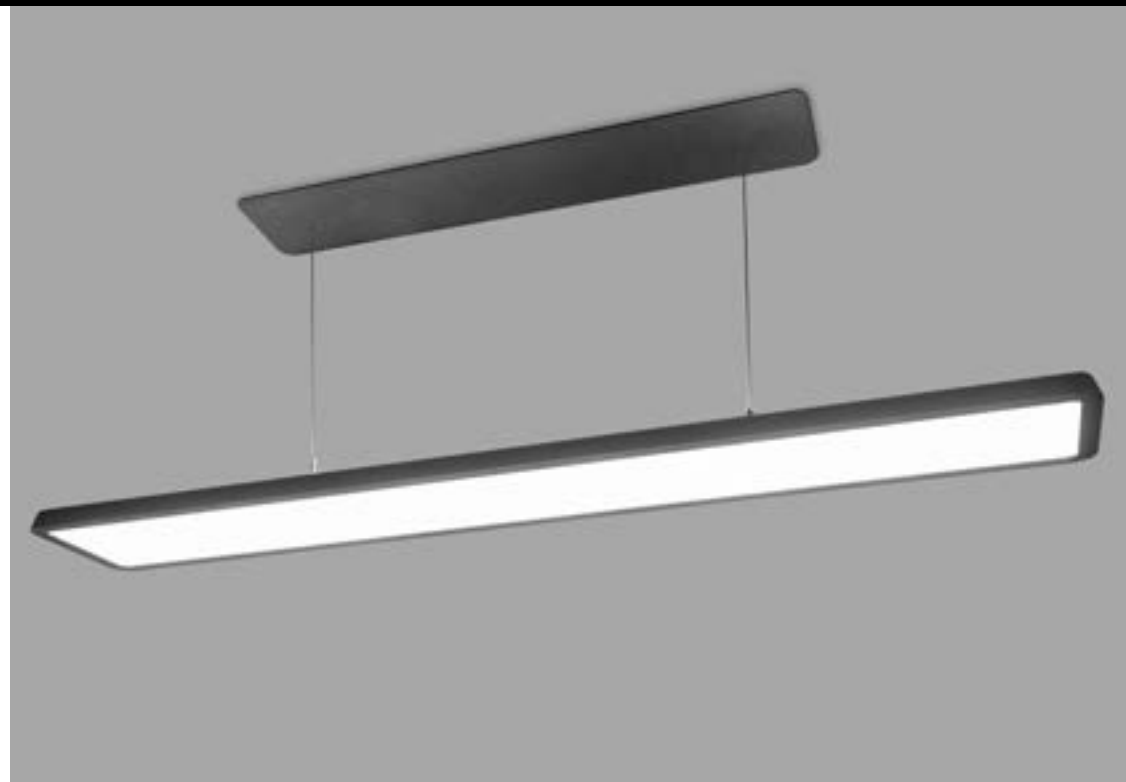

Design: Matuš Opálka

Typ montáže

Vyzařování

Barvy

Rozměry
(d × š × v mm)

1180 x 183 x 24

1330 x 183 x 24

Materiál
hliníkOptický systém
mikroprismatický optický systémSvětelný zdroj
LED MODULZapojení
on/off
DALI
DALI DT8