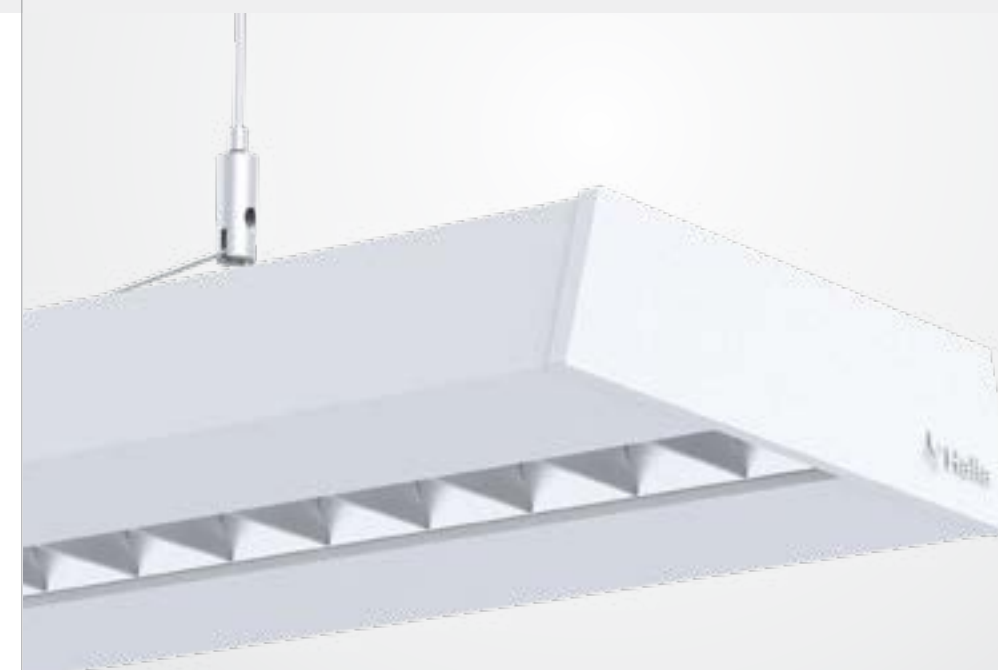

Design: Serge Cornelissen

Typ montáže

Vyzařování

Barvy

Rozměry

(d × š × v mm)

561 x 168 x 38

842 x 168 x 38