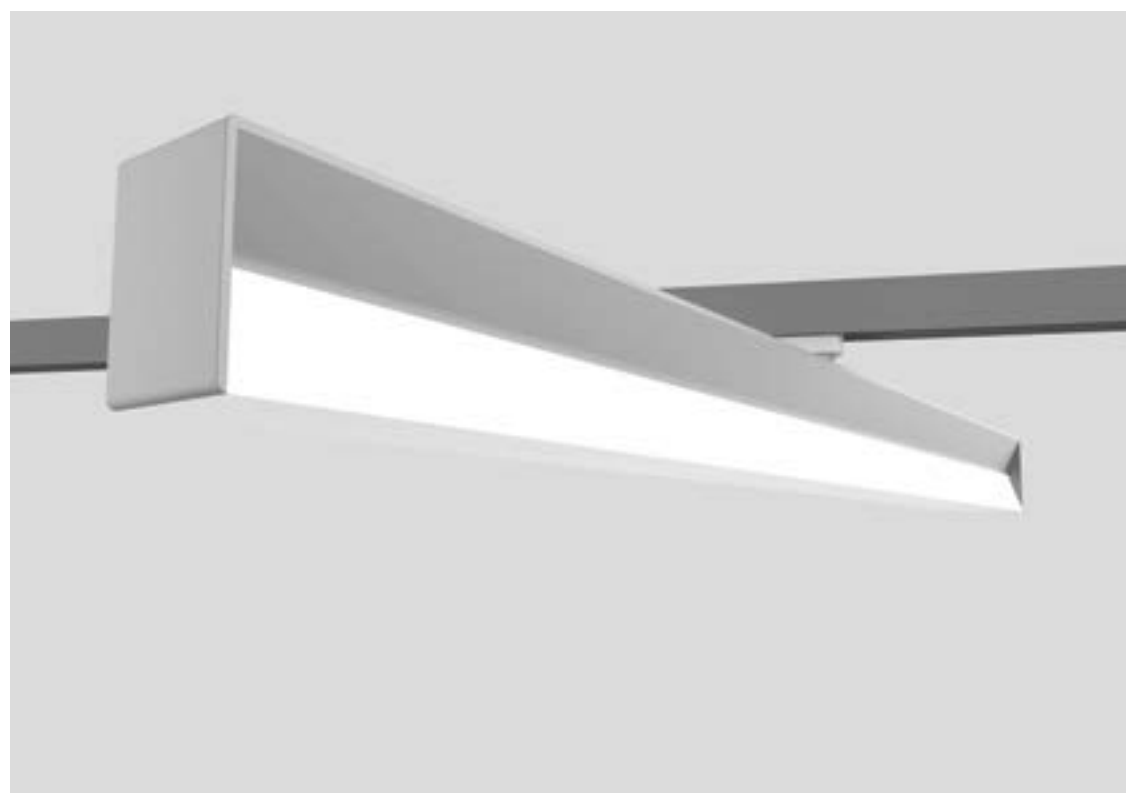

Typ montáže

Vyzařování

Barvy

Rozměry
(d × š × v mm)

1130 × 66 × 92

1410 × 66 × 92

1690 × 66 × 92

Materiál

hliník

plast

Optický systém

opálový difusor

Světelný zdroj

LED MODUL

Zapojení

on/off

DALI