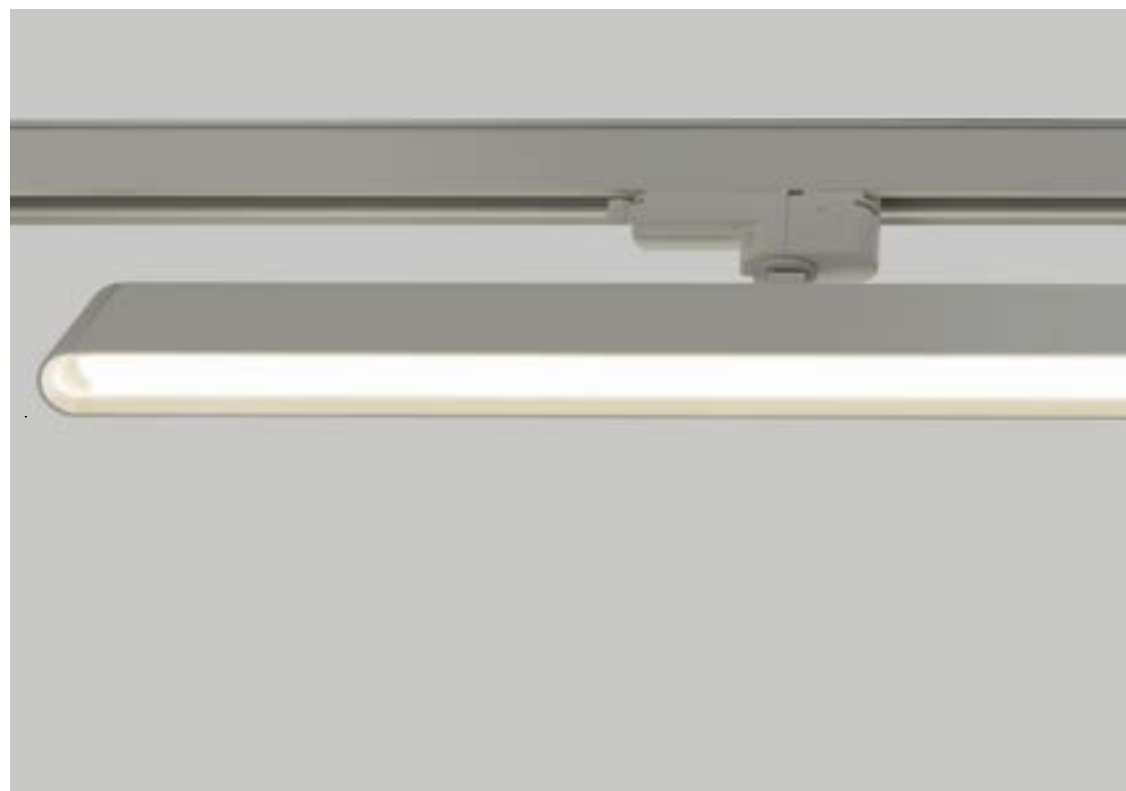

Typ montáže

Vyzařování

Barvy

Rozměry
(d × š × v mm)

202 x 150 x 28

590 x 80 x 28

Materiál
hliník

Optický systém
reflektor

Světelný zdroj
LED MODUL

Zapojení
on/off
DALI
stmívání na svítidle

www.halla.cz/tulpi

Samostatná svítidla

Tulpi

Že byl dobrý krok oslovit Matyáše Kočnara, jsme věděli od začátku. Nadčasové svítidlo s hravým vzhledem z dílny nadaného studenta UMPRUM vyhrálo krátce po uvedení na trh designéřskou cenu Red Dot Award Design Concept pro rok 2015.

Design: Matyáš Kočnar