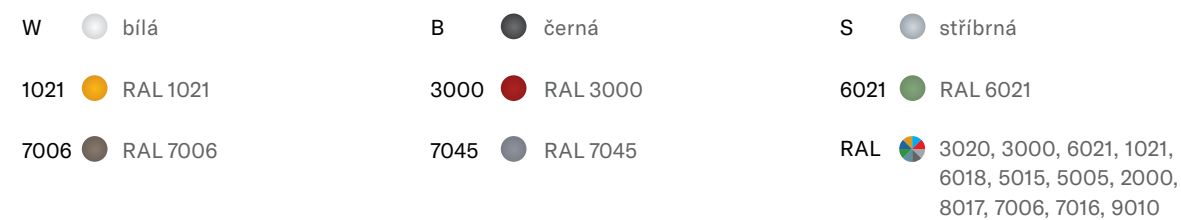

Legenda

Typ montáže

Typ vyzařování

Barevné provedení

Ikony

Technologie

Kontakt

www.halla.cz
prodej@halla.cz
tech.support@halla.cz
tel. +420 286 880 161

Sídlo

Halla, a.s.
Litvínovská 288/11
190 00 Praha 9
Česká republika

Výrobní areál

Halla, a.s.
Černčická 43
549 01 Nové Město nad Metují
Česká republika