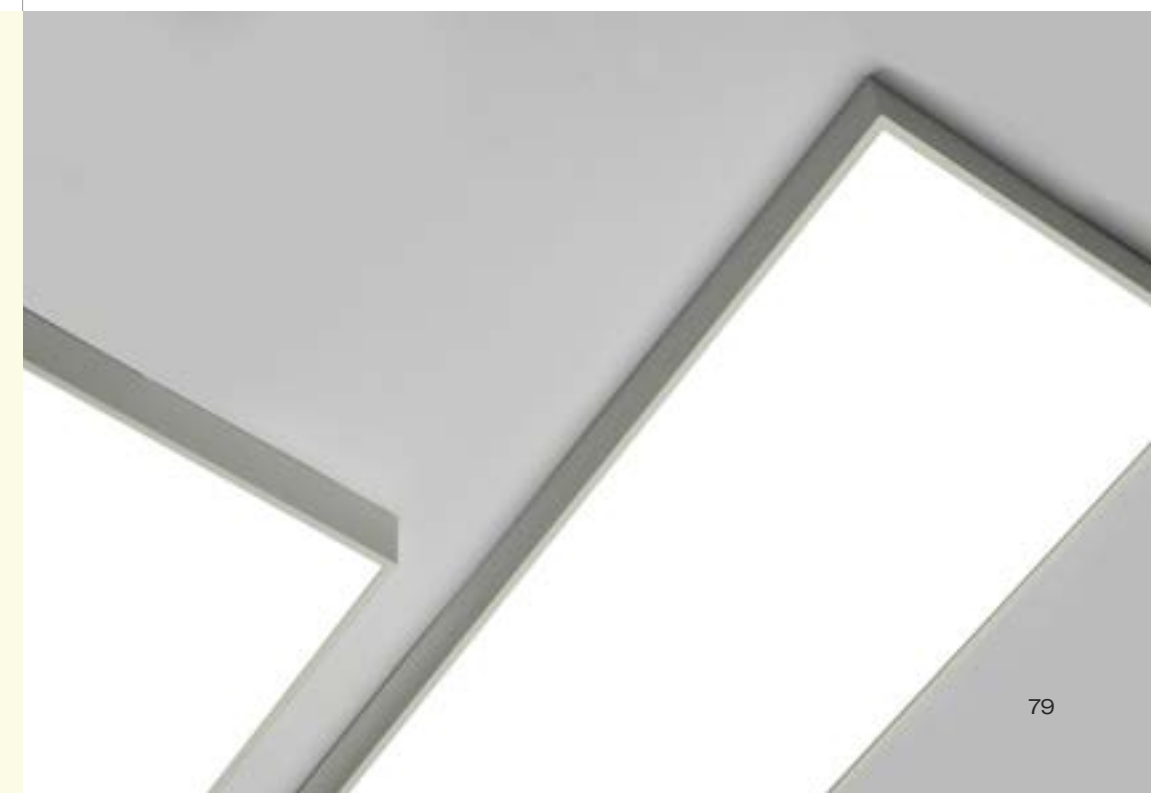

DALI + čidlo

DALI + čidlo s radiovou komunikací

www.halla.cz/kvado

Samostatná svítidla

Kvado

Při návrhu svítidla Kvado jsme měli na mysli jediné: v jednoduchosti je krása. Vznikla tak čtvercová a obdélníková svítidla k zavěšení nebo přisazení s přímým vyzařováním. Opálový difuzor nebo mikroprizmatický kryt rámuje hliníkový profil, což svítidlu přidává na eleganci bez narušení designové čistoty. V rodině Kvado si zaručeně vyberete své čtvercové či obdélníkové svítidlo ve výšce 70 či 129 mm.