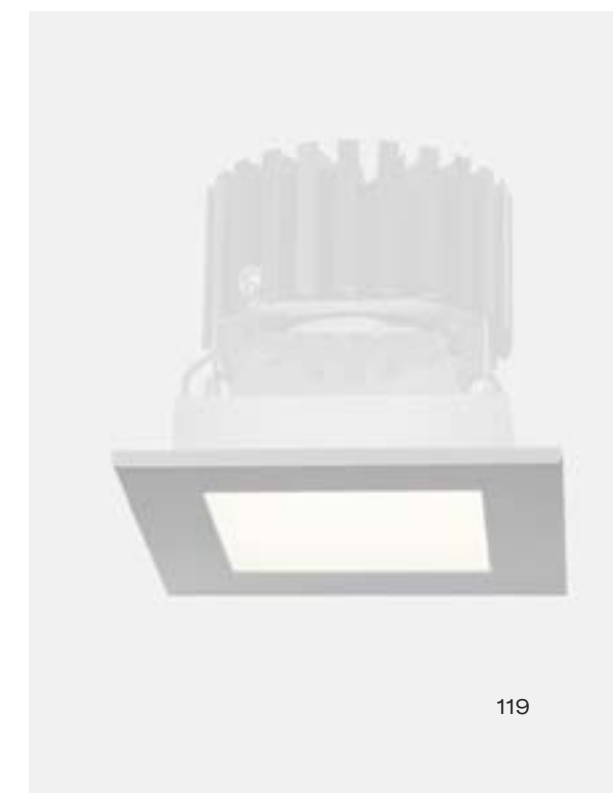

www.halla.cz/torve

Samostatná svítidla

Torve

Vestavná čtvercová LED svítidla Torve s přímým vyzařováním zapadnou esteticky do každého interiéru. Satinovaný difuzor rozptyluje příjemně světlo do prostoru, hliníkový rámeček působí čistě a vyváženě.

Typ montáže

Vyzařování

Barvy

Rozměry
(d × š × v mm)

132 × 132 × 90

132 × 132 × 110

132 × 132 × 120

Materiál

hliník

Optický systém

opálový difuzor

Světelný zdroj

LED MODUL

Zapojení

on/off

DALI

DALI DT8

nouze 1h

nouze 3h

ovládání přes bluetooth