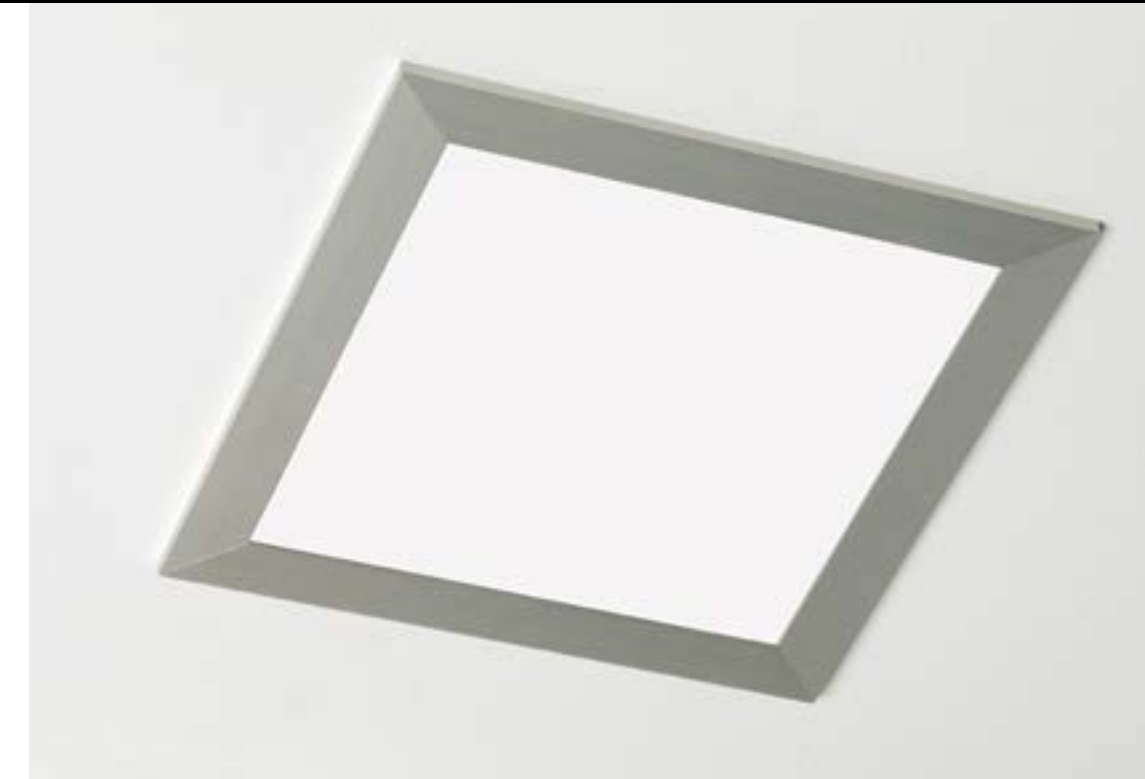

www.halla.cz/torve

Samostatná svítidla

Torve

Vestavná čtvercová LED svítidla Torve s přímým vyzařováním zapadnou esteticky do každého interiéru. Satinovaný difuzor rozptyluje příjemně světlo do prostoru, hliníkový rámeček působí čistě a vyváženě.

Typ montáže

Vyzařování

Barvy

Rozměry
(d × š × v mm)

132 × 132 × 90

132 × 132 × 110

132 × 132 × 120

Materiál

hliník

Optický systém

opálový difuzor

Světelný zdroj

LED MODUL

Zapojení

on/off

DALI

DALI DT8

nouze 1h

nouze 3h

ovládání přes bluetooth